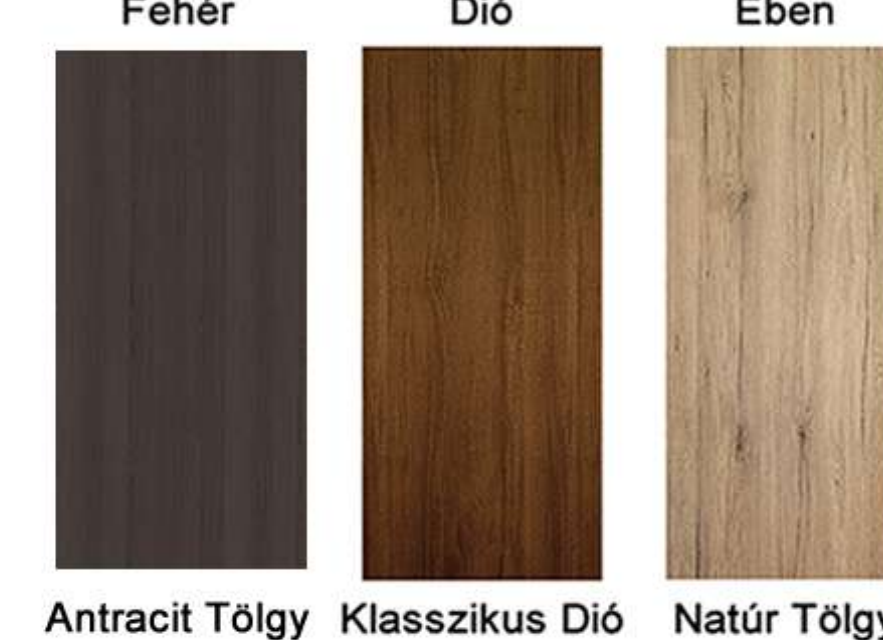

Üvegezés típusok	Taurus	Tucana	Vela	Virgo
I. Üveg kategória	27 170 Ft	23 270 Ft	28 470 Ft	18 070 Ft
II. Üveg kategória	38 480 Ft	27 170 Ft	36 270 Ft	20 670 Ft
III. Dekor betét	26 520 Ft	23 400 Ft	18 720 Ft	15 080 Ft