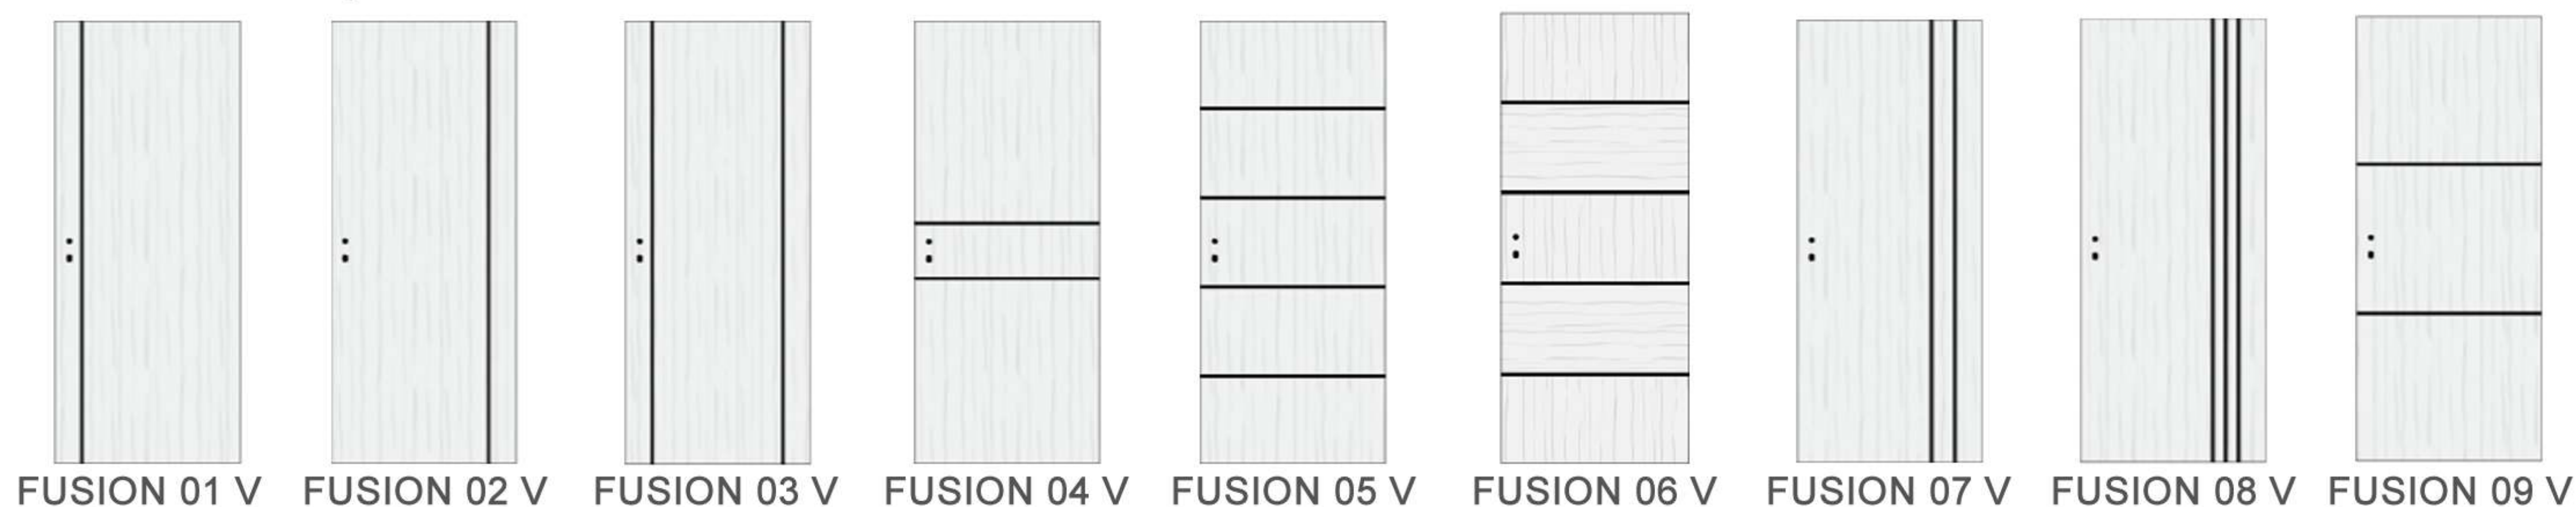

CPL fóliás beltéri ajtó típusok

Fémintarziás ajtók: