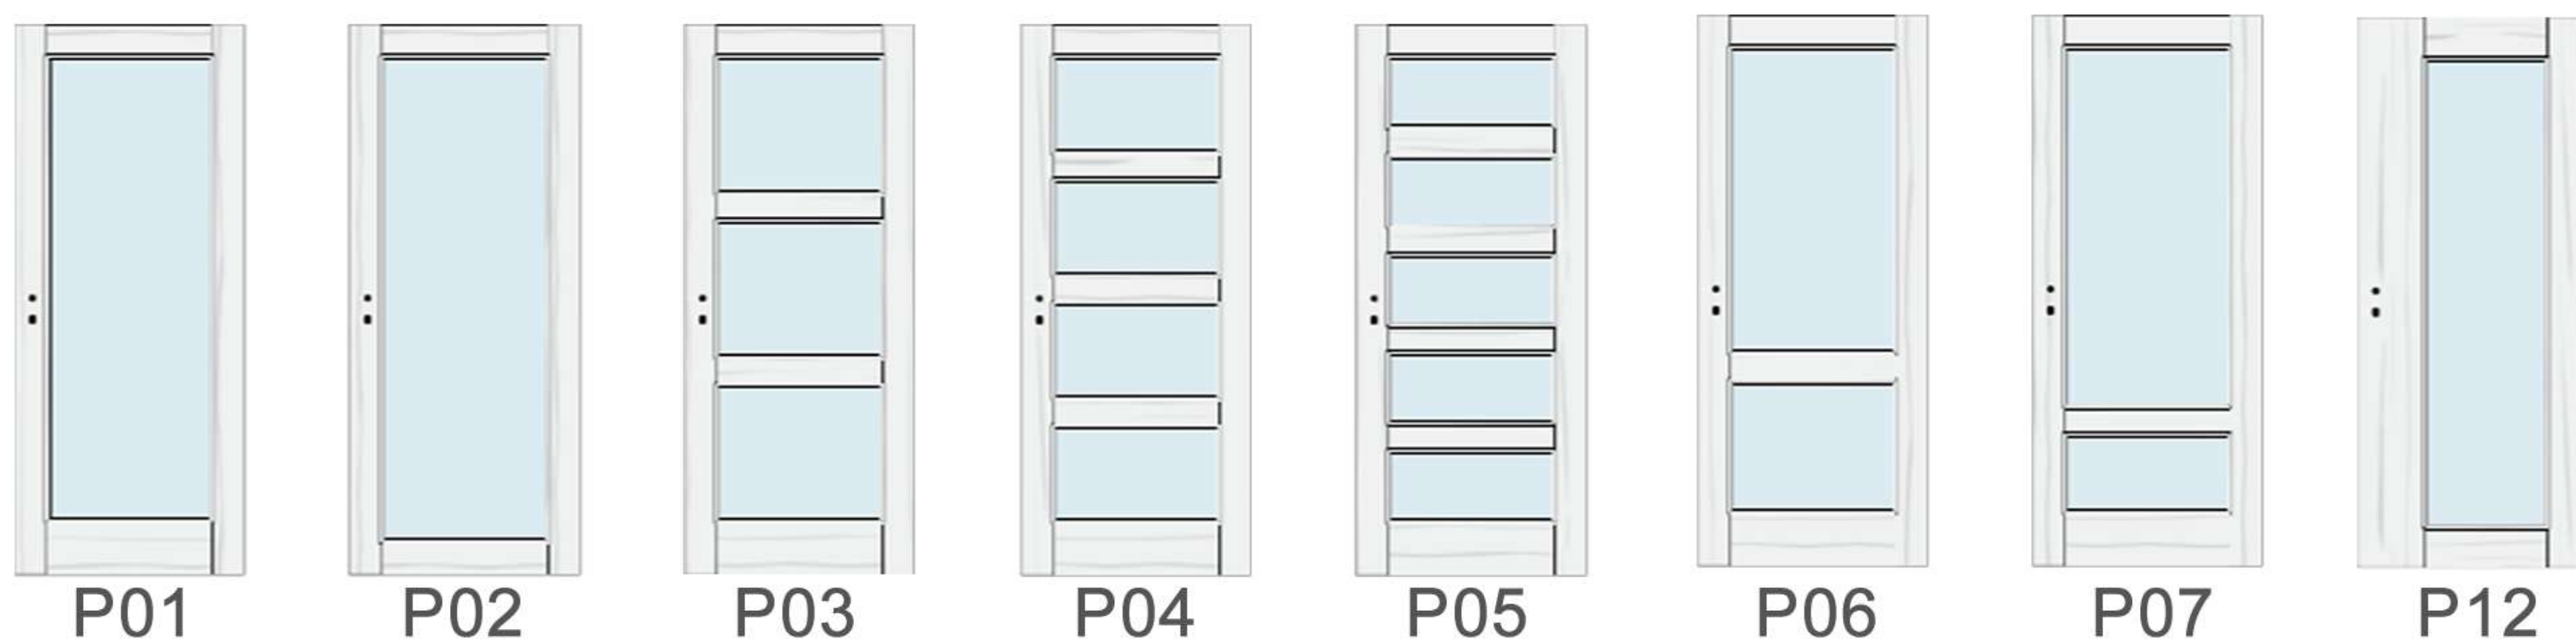

CPL fóliás beltéri ajtó típusok

Vázkeretes kialakítások:

Kisüveges kialakítások:

Budafoki bemutatótermünk:
1222 Budapest, Nagytétényi út 60.
+36 30 379 1269

Nyitva tartás:
Hétfő - Szerda - Péntek: 08:00 - 17:00
Kedd - Csütörtök: 08:00 - 19:00
Szombat: Tekintse meg weboldalunkon!