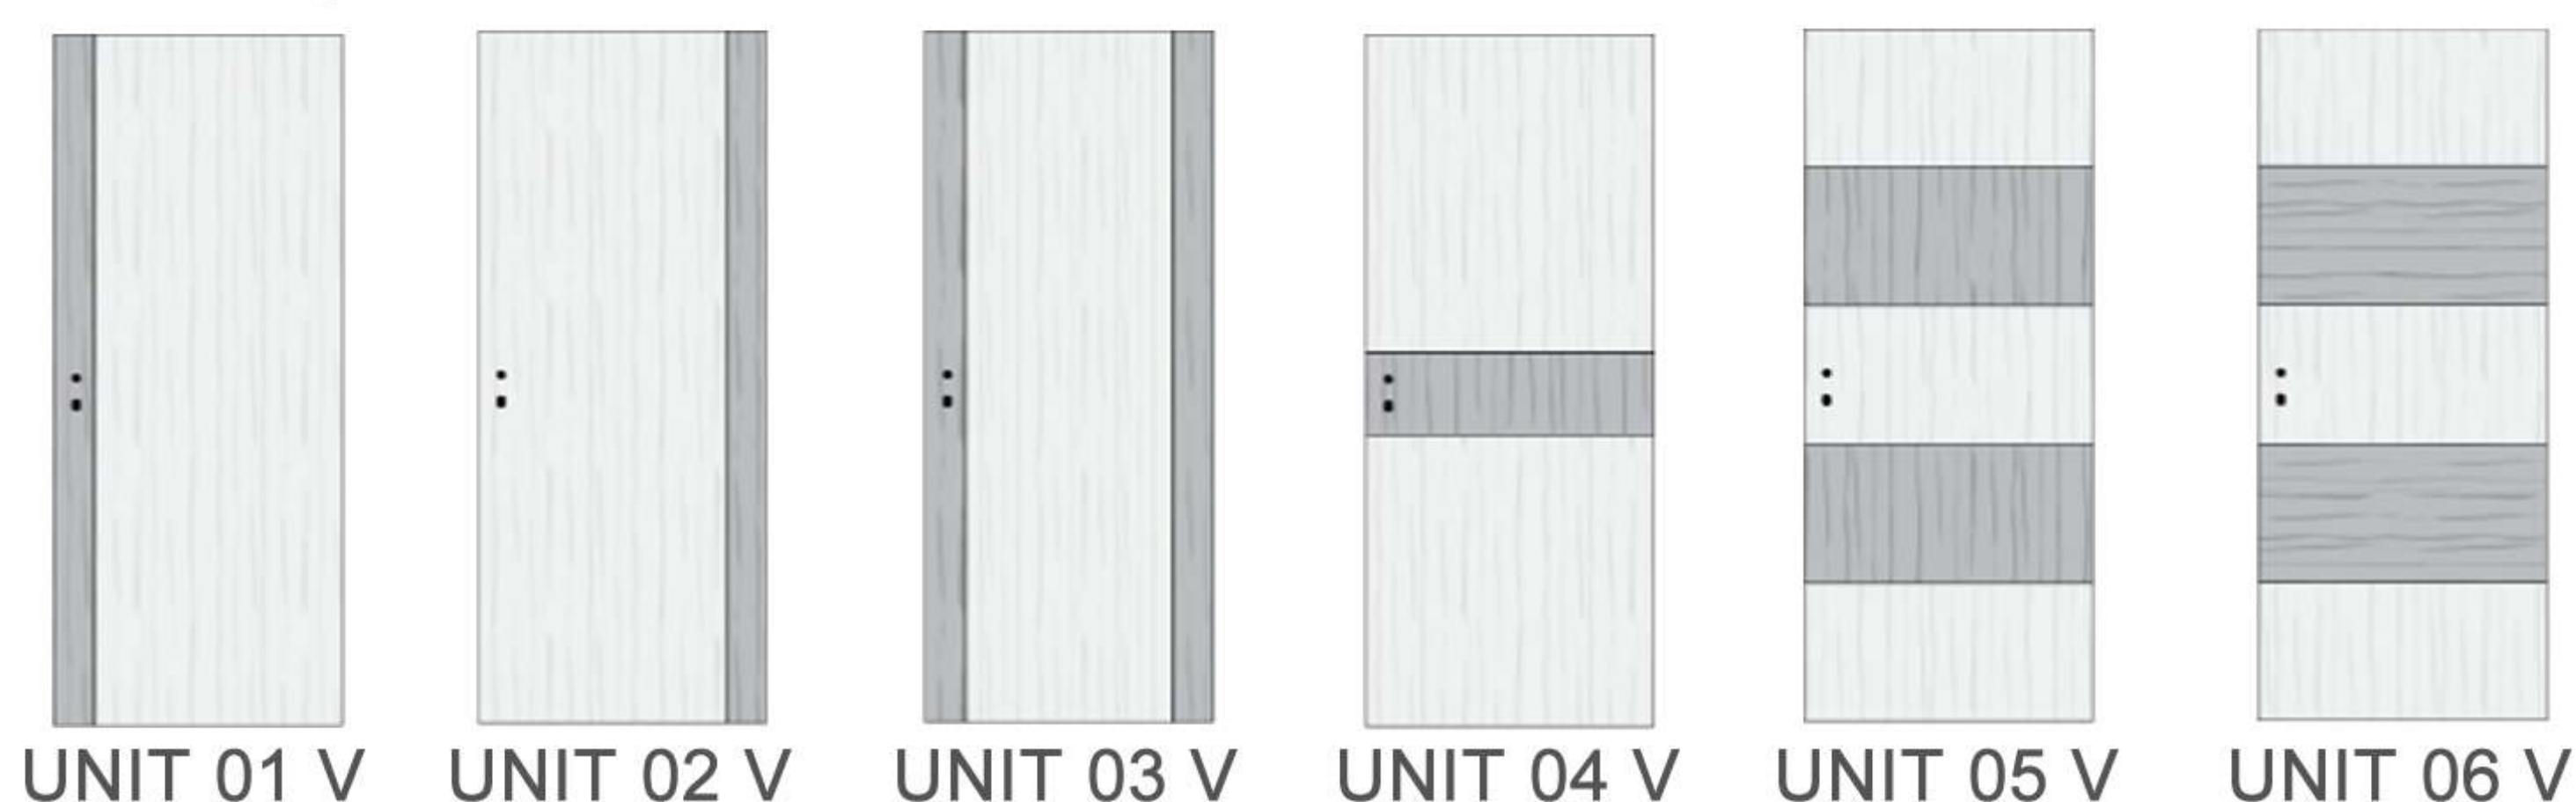

Intarziás ajtók: